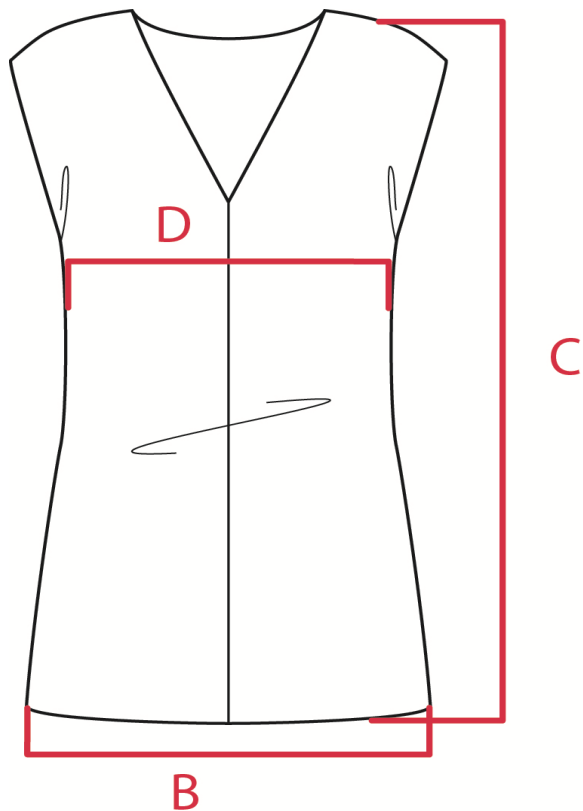

Top en jersey CAMILLA, Nero Carbone

Mesures sur le vêtement en cm

taille	D : 1/2 tour de poitrine	B : 1/2 tour de hanches	C : longueur de l'épaule (à 5cm du cou) jusqu'à l'ourlet.
XS	45	49	57
S	47	51	57
M	49	53	58
L	51	55	59

Vos mensurations en cm

taille	tour de poitrine	tour de hanches
XS	jusqu'à 88cm	jusqu'à 98 cm
S	jusqu'à 92cm	jusqu'à 100 cm
M	jusqu'à 96cm	jusqu'à 104 cm
L	jusqu'à 100cm	jusqu'à 108cm