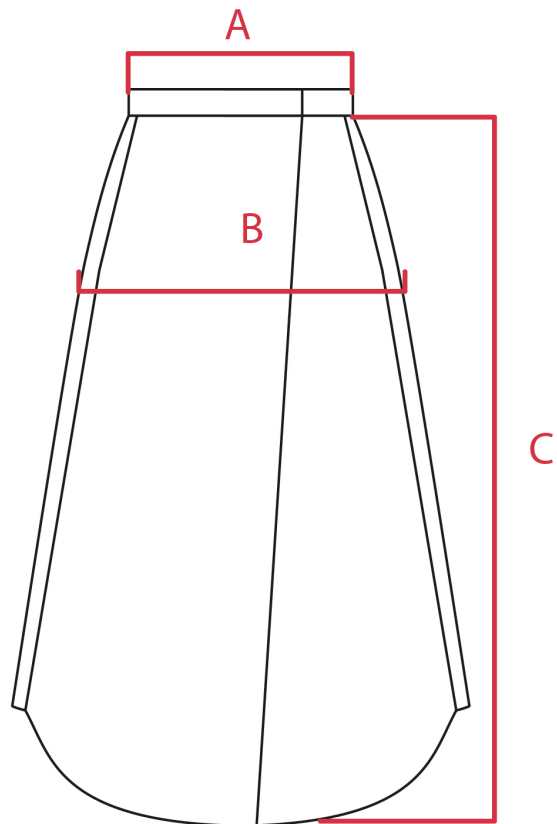

## Mesures sur le vêtement en cm

taille	A : 1/2 tour de taille	B : 1/2 tour de hanches (à 25cm de la taille)	C : longueur milieu dos
S	36	52	71
M	39	55	71
L	42	58	71

## Vos mensurations en cm

taille	tour de taille	tour de hanches	
S	66-74	jusqu'à 110 cm	
M	72-80	jusqu'à 114 cm	
L	78-86	jusqu'à 120cm	