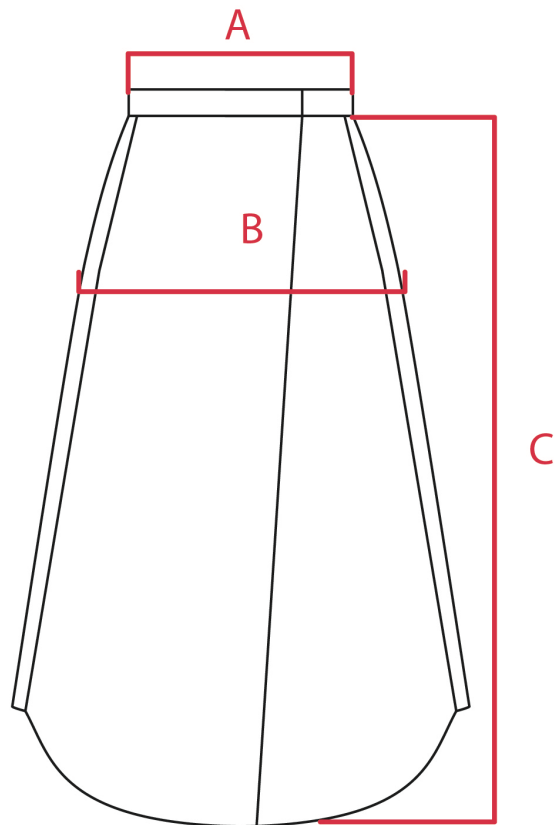

Jupe portefeuille LUNA

Mesures sur le vêtement en cm

taille	A : 1/2 tour de taille	B : 1/2 tour de hanches (à 25cm de la taille)	C : longueur milieu dos
S	36	52	71
M	39	55	71
L	42	58	71

Vos mensurations en cm

taille	tour de taille	tour de hanches	
S	66-74	jusqu'à 110 cm	
M	72-80	jusqu'à 114 cm	
L	78-86	jusqu'à 120cm	