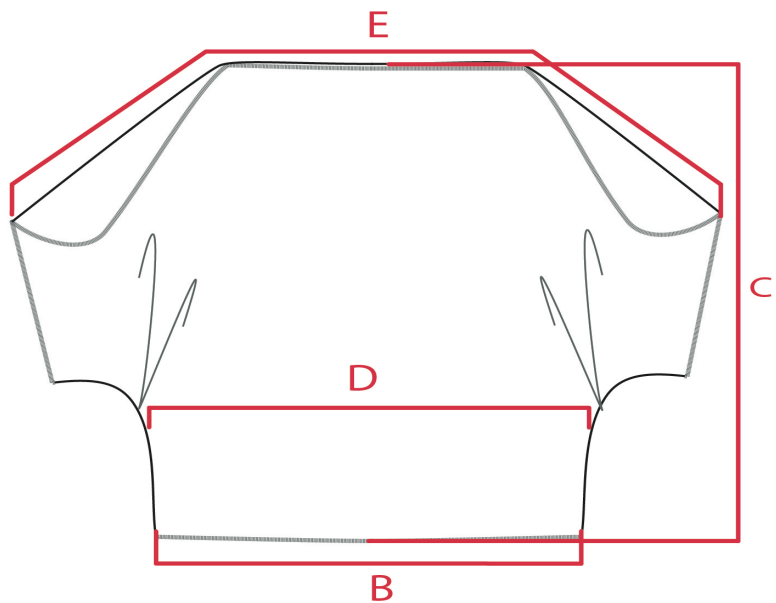

## Mesures sur le vêtement en cm

| taille              | D : 1/2 tour de poitrine | B : 1/2 tour de hanches | C : longueur milieu dos | E : largeur totale sur les épaules |
|---------------------|--------------------------|-------------------------|-------------------------|------------------------------------|
| M:<br>taille unique | 68                       | 64,5                    | 61,5                    | 106                                |