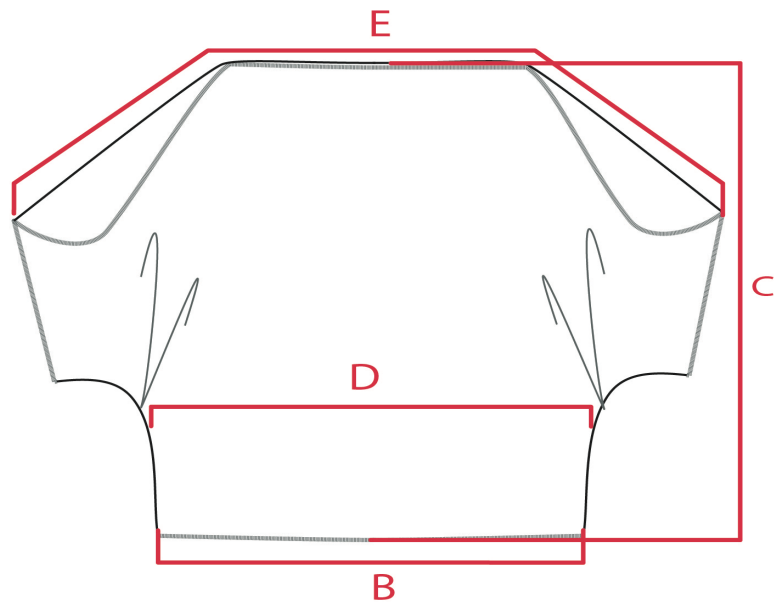

## Mesures sur le vêtement en cm

taille	D : 1/2 tour de poitrine	B : 1/2 tour de hanches	C : longueur milieu dos	E : largeur totale sur les épaules
M: taille unique	70	66	58,5	106