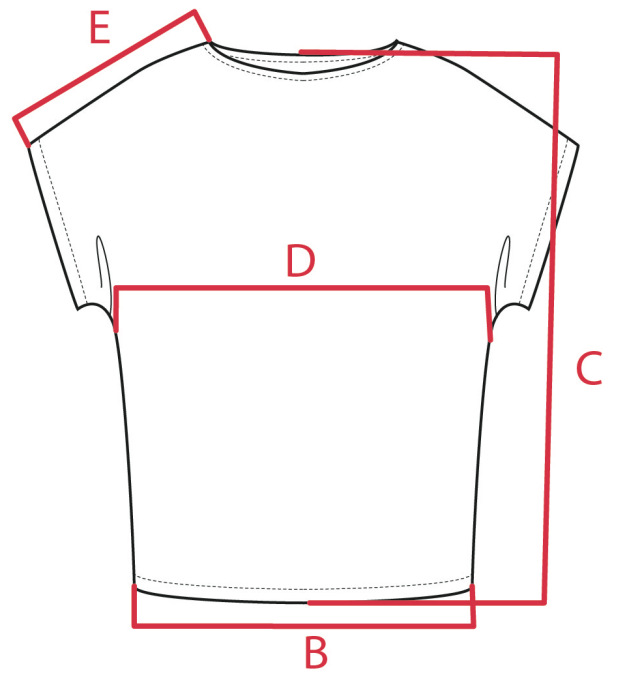

## Mesures sur le vêtement en cm

taille	D : 1/2 tour de poitrine	B : 1/2 tour de hanches	C : longueur milieu dos	E : largeur d'épaule
S	55	52	54	30
M	58	55	56	31,5

## Vos mensurations en cm

taille	tour de poitrine	
S	jusqu'à 106 cm	
M	jusqu'à 112 cm	