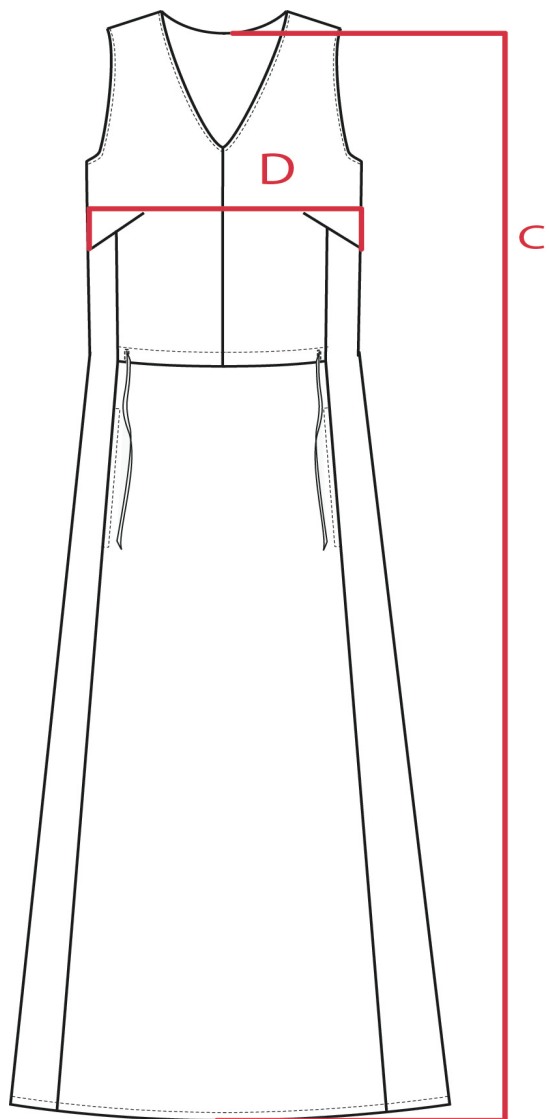

Robe Elena, Bianco

Mesures sur le vêtement en cm

taille	D : 1/2 tour de poitrine	C : longueur milieu dos sous le col jusqu'à l'ourlet			
S	48	131,5			
M	50	135			
L	52	135			
XL	54	136			

Vos mensurations en cm

taille	tour de poitrine	
S	jusqu'à 92 cm	
M	jusqu'à 96cm	
L	jusqu'à 98 cm	
XL	jusqu'à 104 cm	