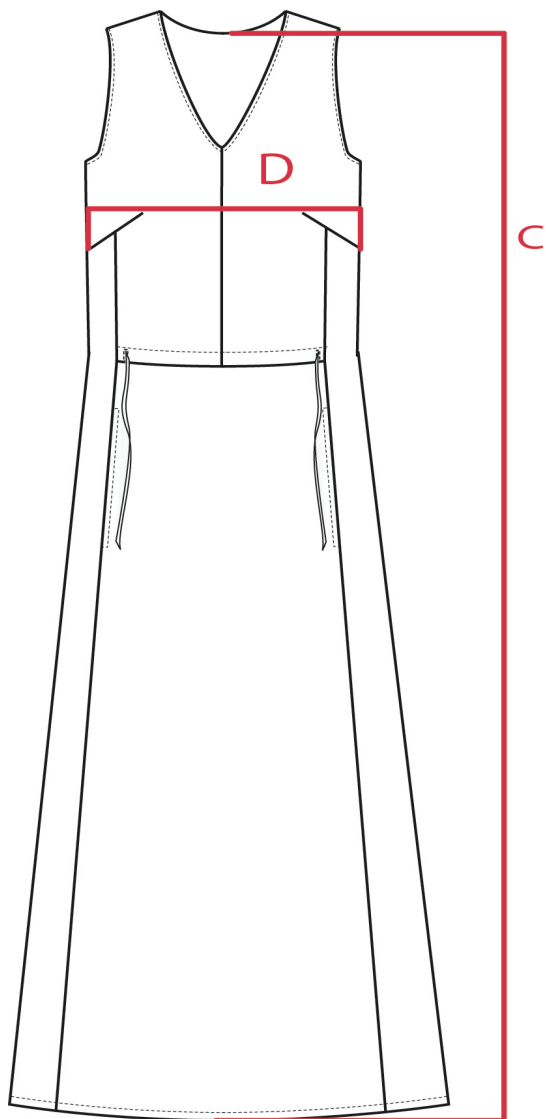

Robe Elena, Verde Notte

Mesures sur le vêtement en cm

taille	D : 1/2 tour de poitrine	C : longueur milieu dos sous le col jusqu'à l'ourlet			
XS	46	131			
S	48	132			
M	50	134			
L	52	134,5			

Vos mensurations en cm

taille	tour de poitrine	
XS	jusqu'à 88 cm	
S	jusqu'à 92 cm	
M	jusqu'à 96cm	
L	jusqu'à 98 cm	