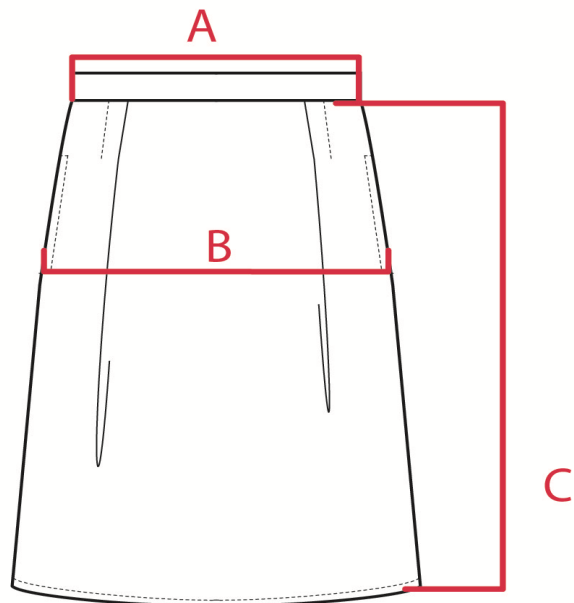

GALATEA C.

Mesures en cm sur le vêtement

taille	A : 1/2 tour de taille sans tirer sur l'élastique!	B : 1/2 tour de hanches (à 25cm de la taille)	C : longueur côté sous la ceinture
XS	34,5	54	55
S	37	56,5	57
M	39,5	59	57
L	42,5	62	57

Vos mensurations en cm

taille	tour de taille	tour de hanches	
XS	63 – 67	jusqu'à 102	
S	68 – 72	jusqu'à 107	
M	73 – 77	jusqu'à 112	
L	79 – 83	jusqu'à 118	