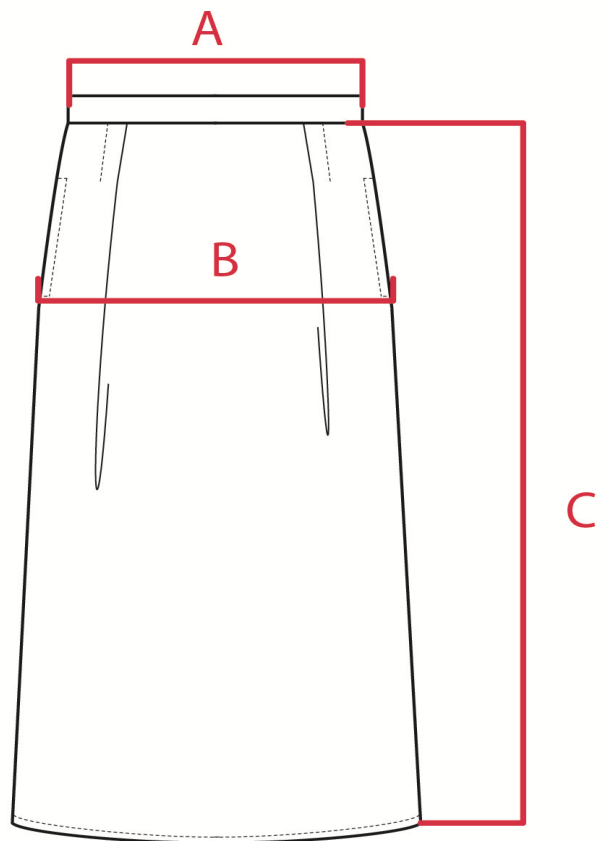

GALATEA L.

Mesures en cm sur le vêtement

taille	A : 1/2 tour de taille sans tirer sur l'élastique!	B : 1/2 tour de hanches (à 25cm de la taille)	C : longueur côté sous la ceinture
XS	34,5	54	75
S	37	56,5	77
M	39,5	59	77
L	42,5	62	77

Vos mensurations en cm

taille	tour de taille	tour de hanches	
XS	63 – 67	jusqu'à 102	
S	68 – 72	jusqu'à 107	
M	73 – 77	jusqu'à 112	
L	79 – 83	jusqu'à 118	